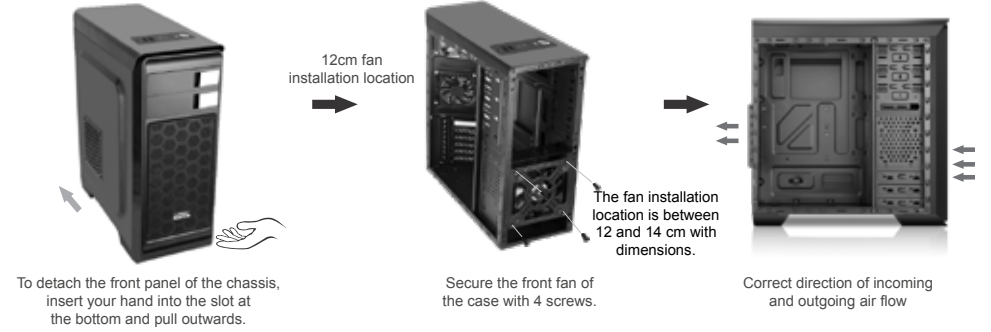

Fan değiştirme kılavuzu

5.25 inç sürücüler nasıl kurulur?

2.5 inç Depolama ekipmanı nasıl kurulur

3.5 depolama ekipmanı kurulum yöntemi

Fan replacement manual

How to install 5.25 inch drives?

2.5 inch How to install storage equipment