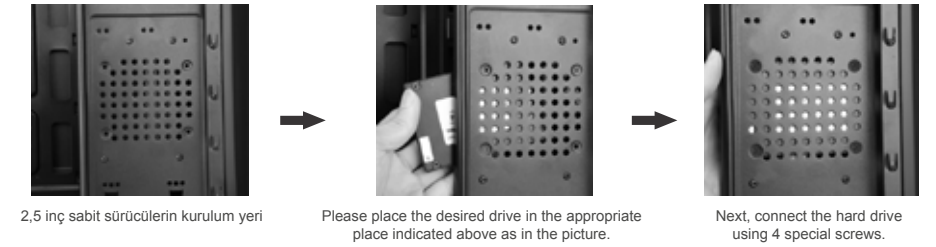

Fan değiştirme kılavuzu

5.25 inç sürücüler nasıl kurulur?

2.5 inç Depolama ekipmanı nasıl kurulur

3.5 depolama ekipmanı kurulum yöntemi

Fan replacement manual

How to install 5.25 inch drives?

2.5 inch How to install storage equipment