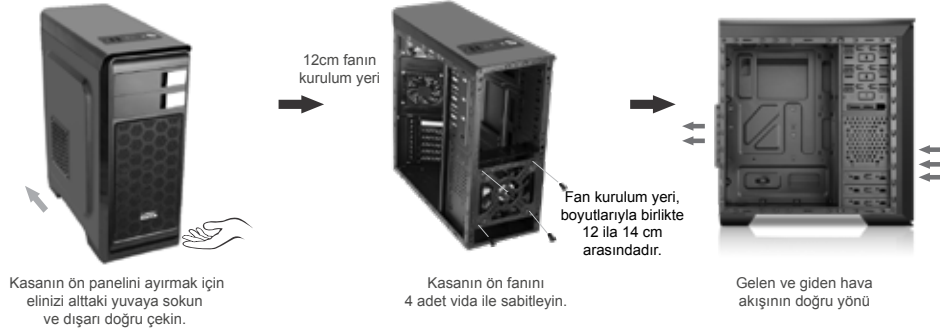

Fan değiştirme kılavuzu

5.25 inç sürücüler nasıl kurulur?

2.5 inç Depolama ekipmanı nasıl kurulur

3.5 depolama ekipmanı kurulum yöntemi

Fan replacement manual

How to install 5.25 inch drives?

2.5 inch How to install storage equipment