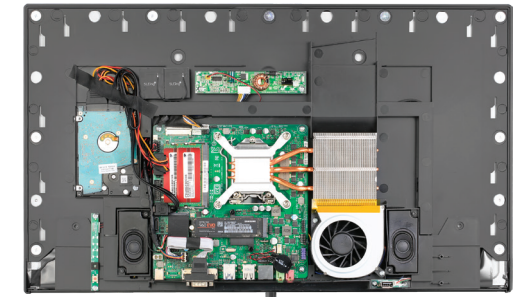

GREEN GPIO-240H310T

- طراحی چشم نواز و کم حجم
- صفحه نمایش باکیفیت Full HD بدون حاشیه
- پنل با کیفیت VA با زاویه دید گسترده و کنتراست بی نظیر
- مجهز به مدرن ترین پلتفرم حال حاضر بازار با قابلیت پشتیبانی از نسل 8 و 9 پردازنده های اینتل
- قابلیت سفارشی سازی و انتخاب طیف وسیعی از قطعات توسط کاربر
- مجهز به ماژول شبکه بی سیم اینتل دارای WiFi 802.11ac + Bluetooth 4.2
- دارای اسلات M.2 با قابلیت پشتیبانی از تجهیزات ذخیره سازی فوق العاده پرسرعت NVMe

مشخصات فنی دستگاه GREEN GPIO240-H310T

صفحه نمایش	ابعاد صفحه نمایش 23.8 اینچ نوع پنل نمایشگر صفحه نمایش VA با نور پس زمینه LED دقت تصویر فول اچ دی 1920x1080 زاویه دید گسترده 178 درجه ای قابلیت لمسی خیر
مادربرد	مدل H310T R2.0 Thin mini ITX اسپوس LGA1151 اینتل
پردازنده	مدل پردازنده پشتیبانی از پردازنده های اینتل نسل 8 و 9 با توان مصرفی حداکثر 65 وات سری پردازنده پشتیبانی از سری Core i7, Core i5, Core i3, Pentium, Celeron تعداد هسته و فرکانس وابسته به نوع پردازنده
حافظه داخلی	خنگ کننده پردازنده سیستم خنک کننده Heat-Pipe با فن توربینی کم صدا نوع رم پشتیبانی از 2 رم لپتاپی DDR4 / SO-DIMM مشخصات تا ظرفیت 32GB و فرکانس 2133/2400/2666MHz قابلیت ارتقا توسط کاربر به
گرافیک	مدل گرافیک پردازنده گرافیکی داخلی مجتمع با پردازنده اینتل سری UHD630/610 کارت گرافیک مجزا قابلیت ارتقا توسط کاربر به (متناسب با پردازنده)
تجهیزات ذخیره سازی	ذخیره سازی 2.5 اینچی پشتیبانی از یک عدد HDD/SSD سایز 2.5 اینچ پشتیبانی از حافظه M.2 پشتیبانی از فرمت 2280 و 2260 قابلیت ارتقا توسط کاربر به
شبکه	کارت شبکه Realtek RTL8111H دو عدد پورت USB 3.1 Gen 1 و شش عدد پورت USB 2.0
پورت های ورودی و خروجی	DisplayPort خروجی تصویر HDMI خروجی تصویر Serial Port COM - RS232 یک عدد پورت سریال RJ45 Port یک عدد پورت شبکه گیگابیتی 10,100,1000 Mbps Audio Jack/Mic In
منبع تغذیه	نوع منبع تغذیه آپاتور قدرتمند و کم مصرف گرین مشخصات منبع تغذیه 19V/7.6A 150W
تجهیزات جانبی	کیبورد و موس پاندل کیبورد و ماوس بی سیم گرین ولی های Intel® Dual Band AC 3165 / 802.11ac / Up to 433Mbps بلوتوث به / 4.2 Bluetooth
مشخصات فیزیکی	ابعاد 440g و 540.5mm x 397mm x 62.6mm قابلیت تنظیم زاویه پایه 15 تا درجه نسبت به خط عمود (10 درجه عقب و 5 درجه جلو) تنوع رنگ 2 رنگ (مشکی / سفید)
پشتیبانی	سیستم عامل پشتیبانی از ویندوز 7 و ویندوز 10 و ویندوز 11 (در صورت استفاده از پردازنده های i3, i5, i7 Intel Core) 24 ماه گارانتی پیکارچه گرین