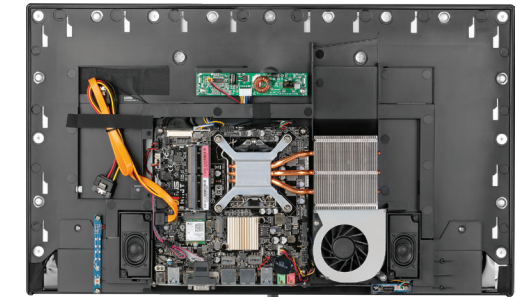

www.green.ir

www.green-guarantee.ir

GREEN GPIO-240H110T

- طراحی چشم نواز و کم حجم
- صفحه نمایش باکیفیت Full HD بدون حاشیه
- پنل با کیفیت VA با زاویه دید گسترده و کنتراست بی نظیر
- مجهز به مدرن ترین پلتفرم حال حاضر بازار با قابلیت پشتیبانی از نسل 6 و 7 پردازنده های اینتل
- قابلیت سفارشی سازی و انتخاب طیف وسیعی از قطعات توسط کاربر
- مجهز به ماژول شبکه بی سیم اینتل دارای WiFi 802.11ac + Bluetooth 4.0
- دارای اسلات M.2 با قابلیت پشتیبانی از تجهیزات ذخیره سازی فوق العاده پرسرعت NVMe