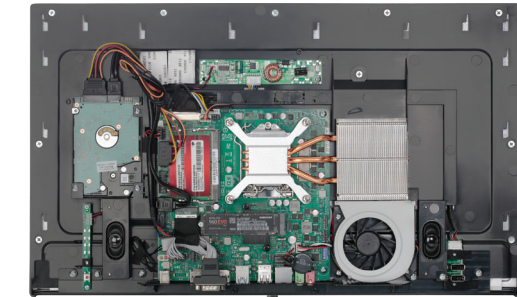

GREEN GPIO-220H310T

- طراحی چشم نواز و کم حجم
- صفحه نمایش باکیفیت Full HD بدون حاشیه
- پنل با کیفیت VA با زاویه دید گسترده و کنتراست بی نظیر
- مجهز به مدرن ترین پلتفرم حال حاضر بازار با قابلیت پشتیبانی از نسل 8 و 9 پردازنده های اینتل
- قابلیت سفارشی سازی و انتخاب طیف وسیعی از قطعات توسط کاربر
- مجهز به ماژول شبکه بی سیم اینتل دارای WiFi 802.11ac + Bluetooth 4.2
- دارای اسلات M.2 با قابلیت پشتیبانی از تجهیزات ذخیره سازی فوق العاده پرسرعت NVMe

مشخصات فنی دستگاه GREEN GPIO220-H310T

صفحه نمایش	ابعاد صفحه نمایش 21.5 اینچ نوع پنل نمایشگر صفحه نمایش VA با نور پس زمینه LED دقت تصویر فول اچ دی 1920x1080 زاویه دید گسترده 178 درجه ای قابلیت لمسی خیر
مادربرد	مدل H310T R2.0 Thin mini ITX اسپوس LGA1151 اینتل
پردازنده	مدل پردازنده پشتیبانی از پردازنده های اینتل نسل 8 و 9 با توان مصرفی حداکثر 65 وات سری پردازنده پشتیبانی از سری Core i7, Core i5, Core i3, Pentium, Celeron تعداد هسته و فرکانس وابسته به نوع پردازنده
حافظه داخلی	خنگ کننده پردازنده سیستم خنک کننده Heat-Pipe با فن توربینی کم صدا نوع رم پشتیبانی از 2 رم لپتاپی DDR4 / SO-DIMM مشخصات تا ظرفیت 32GB و فرکانس 2133/2400/2666MHz قابلیت ارتقا توسط کاربر به
گرافیک	مدل گرافیک پردازنده گرافیکی داخلی مجتمع با پردازنده اینتل سری UHD630/610 کارت گرافیک مجزا قابلیت ارتقا توسط کاربر به (متناسب با پردازنده)
تجهیزات ذخیره سازی	ذخیره سازی 2.5 اینچی پشتیبانی از یک عدد HDD/SSD سایز 2.5 اینچ پشتیبانی از حافظه M.2 پشتیبانی از فرمت 2280 و 2260 قابلیت ارتقا توسط کاربر به
شبکه	کارت شبکه Realtek RTL8111H دو عدد پورت USB 3.1 Gen 1 و چهار عدد پورت USB 2.0
پورت های ورودی و خروجی	DisplayPort خروجی تصویر HDMI خروجی تصویر Serial Port COM - RS232 یک عدد پورت سریال RJ45 Port یک عدد پورت شبکه گیگابیتی 10,100,1000 Mbps Audio Jack/Mic In
منبع تغذیه	نوع منبع تغذیه آپاتور قدرتمند و کم مصرف گرین مشخصات منبع تغذیه 19V/7.6A 150W
تجهیزات جانبی	کیبورد و موس پاندل کیبورد و ماوس بی سیم گرین ولی های Intel® Dual Band AC 3165 / 802.11ac / Up to 433Mbps بلوتوث به / 4.2 Bluetooth
مشخصات فیزیکی	ابعاد 385g و 490.3mm x 293.4mm x 61.86mm قابلیت تنظیم زاویه پایه 15 تا درجه نسبت به خط عمود (10 درجه عقب و 5 درجه جلو) تنوع رنگ 2 رنگ (مشکی / سفید)
پشتیبانی	سیستم عامل پشتیبانی از ویندوز 7 و ویندوز 10 و ویندوز 11 (در صورت استفاده از پردازنده های i3, i5, i7 Intel Core) 24 ماه گارانتی پیکارچه گرین